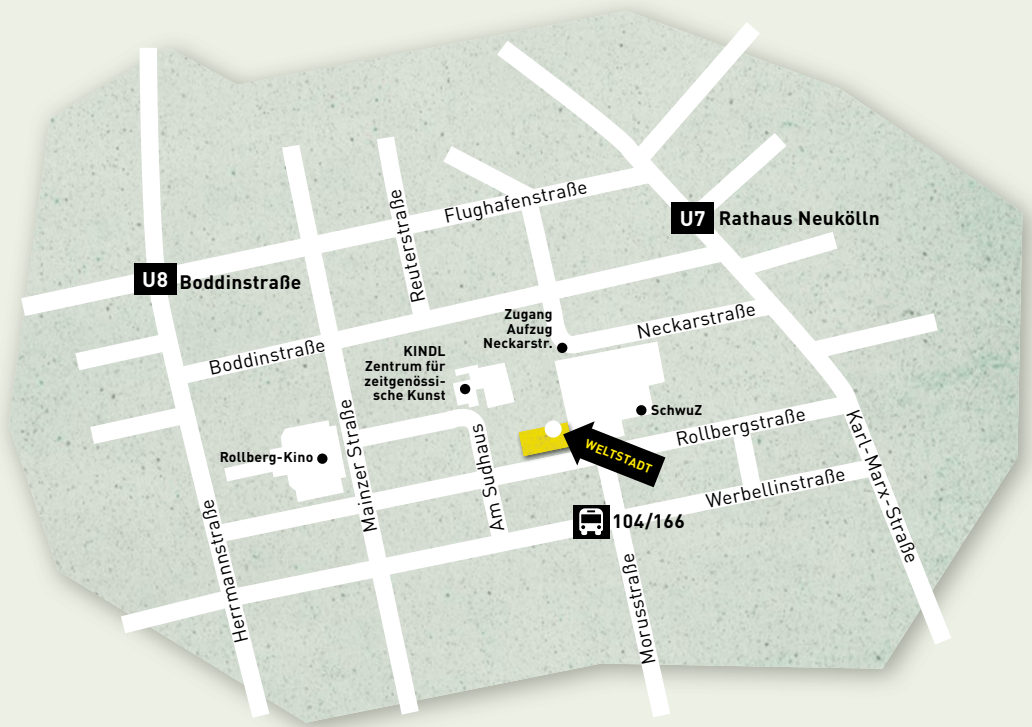

12.05. - 05.06.2017

Mi-Sa, 12-18 Uhr | Eröffnung: 11.05.2017, 18 Uhr | Eintritt frei

AUSSTELLUNG

WELTSTADT

Erinnerung und Zukunft von  
Geflüchteten im Modell

Agora Rollberg  
Am Sudhaus 2  
12053 Berlin-  
Neukölln

**Öffentliche Verkehrs-  
mittel:**

U7 Rathaus Neukölln,  
U8 Boddinstraße, Bus  
104 und 166 Morusstraße

[www.schlesische27.de](http://www.schlesische27.de)

Die Ausstellung »Weltstadt – Erinnerung und Zukunft von Geflüchteten im Modell« zeigt Modellhäuser von Menschen, die aus Ländern Afrikas sowie dem Nahen- und Mittleren Osten nach Deutschland gekommen sind. Auf rund 500 Quadratmetern Ausstellungsfläche werden Wohnhäuser, Schulen, Gebets- und Geschäftshäuser als begehbare Stadtlandschaft, als »Weltstadt«, präsentiert. Die Gebäude aus Pappe, Holz und allerhand Sammelgut spiegeln die Biografien ihrer ErbauerInnen mit Brüchen und Aufbrüchen wider. »Weltstadt« ist ein Projekt des Internationalen JugendKunst- und Kulturhauses S 27.