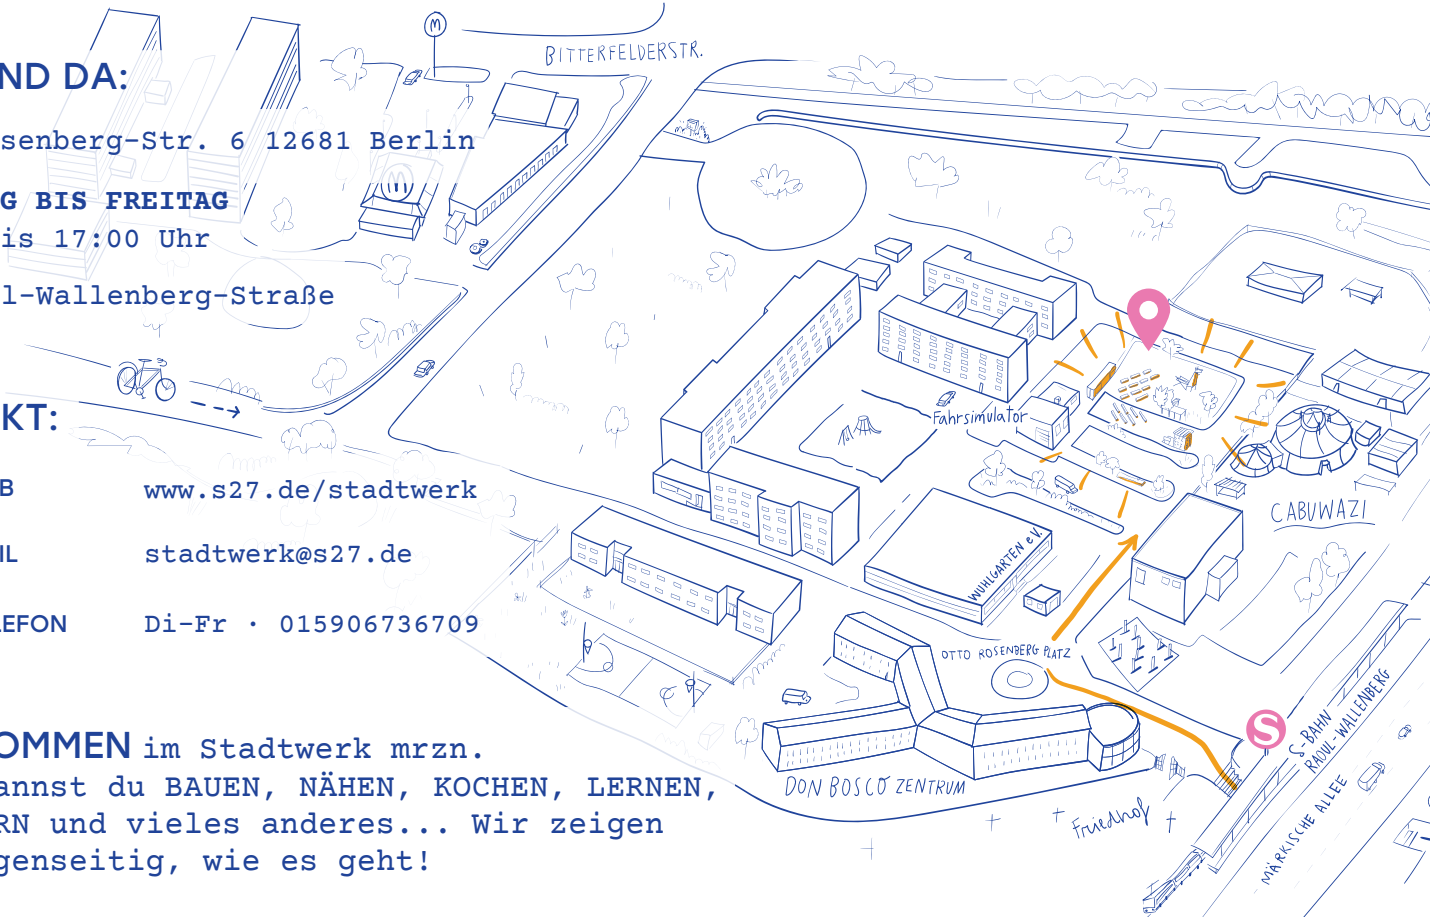

WIR SIND DA:

Otto-Rosenberg-Str. 6 12681 Berlin

DIENSTAG BIS FREITAG

10:00 bis 17:00 Uhr

S7 Raoul-Wallenberg-Straße

KONTAKT:

 WEB www.s27.de/stadtwerk

 MAIL stadtwerk@s27.de

 TELEFON Di-Fr • 015906736709

WILLKOMMEN im Stadtwerk mrzn.

Hier kannst du BAUEN, NÄHEN, KOCHEN, LERNEN,
GÄRTNERN und vieles anderes... Wir zeigen
uns gegenseitig, wie es geht!

STADTWERK

Das Stadtwerk mrzn ist eine offene und experimentelle Baustelle. Direkt am Otto-Rosenberg-Platz errichten wir gemeinsam ein lokales und internationales Zukunftslabor - in Vielfalt und voller Visionen.